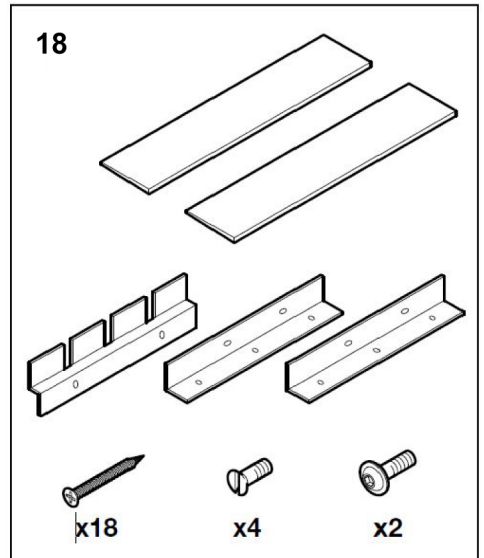

DRAWER 49 INOX CLEAN TOUCH & CUSTOM
SPARE PARTS

DRAWER 49 INOX CLEAN TOUCH & CUSTOM

SPARE PARTS

		EN	IT	DE
1	SGC00530AA	CUSTOM DOOR	PORTA CUSTOM	TÜR CUSTOM
2	SGC00531AA	CLEAN TOUCH DOOR	PORTA CLEAN TOUCH	TÜR CLEAN TOUCH
3	SGB00122AA	CUSTOM FRAME	FLANGIA CUSTOM	RAHMEN CUSTOM
4	SGB00190AA	3-SIDED FRAME	FLANGIA 3 LATI	RAHMEN 3 SEITEN
5	SGD00027AA	SLIDING GUIDES KIT	KIT GUIDE SCORRIMENTO	BAUSATZ LAUFFÜHRUNGEN
6	SGD00059AA	HANDLE	MANIGLIA	GRIFF
7	SGC00539AA	RETAINER	BALCONCINO	HALTER
8	SEG00068AA	ELECTRONIC UNIT	CENTRALINA	STEUERGERÄT
9	SBD00177AA	CONDENSER, FAN	CONDENSATORE, VENTOLA	VERFLÜSSIGER, GEBLÄSE
10	SBA00045DA	COMPRESSOR	COMPRESSORE	VERDICHTER
11	SEB00175AA	TEMPERATURE PROBE	SENSORE TEMPERATURA	TEMPERATURSENSOR
12	SEG00067AA	DISPLAY	DISPLAY	BEDIENFELD
13	SBD00026AA	DRIER	FILTRO	FILTER
14	SBE00266AA	DRIP TRAY	SGOCCIOLATOIO	ABTROPFER
15	SGC00534AA	EVAPORATOR FRAME, EVAPORATOR DOOR	CORNICE EVAPORATORE, PORTINA EVAPORATORE	VERDAMPFERRAHMEN, VERDAMPFERKLAPPE
16	SBF00124AA	EVAPORATOR	EVAPORATORE	VERDAMPFER
17	SGC00536AA	BOTTLE DIVIDER BAR	BARRA DIVIDI BOTTIGLIE	TRENNSTANGE FÜR FLASCHEN
18	SGE00013AA	CUSTOM PANEL FIXING KIT	KIT FISSAGGIO PANNELLO CUSTOM	BEFESTIGUNGSBAUSATZ CUSTOM-VERKLEIDUNG
19	SBG00159AA	FAN	VENTOLA	GEBLÄSE