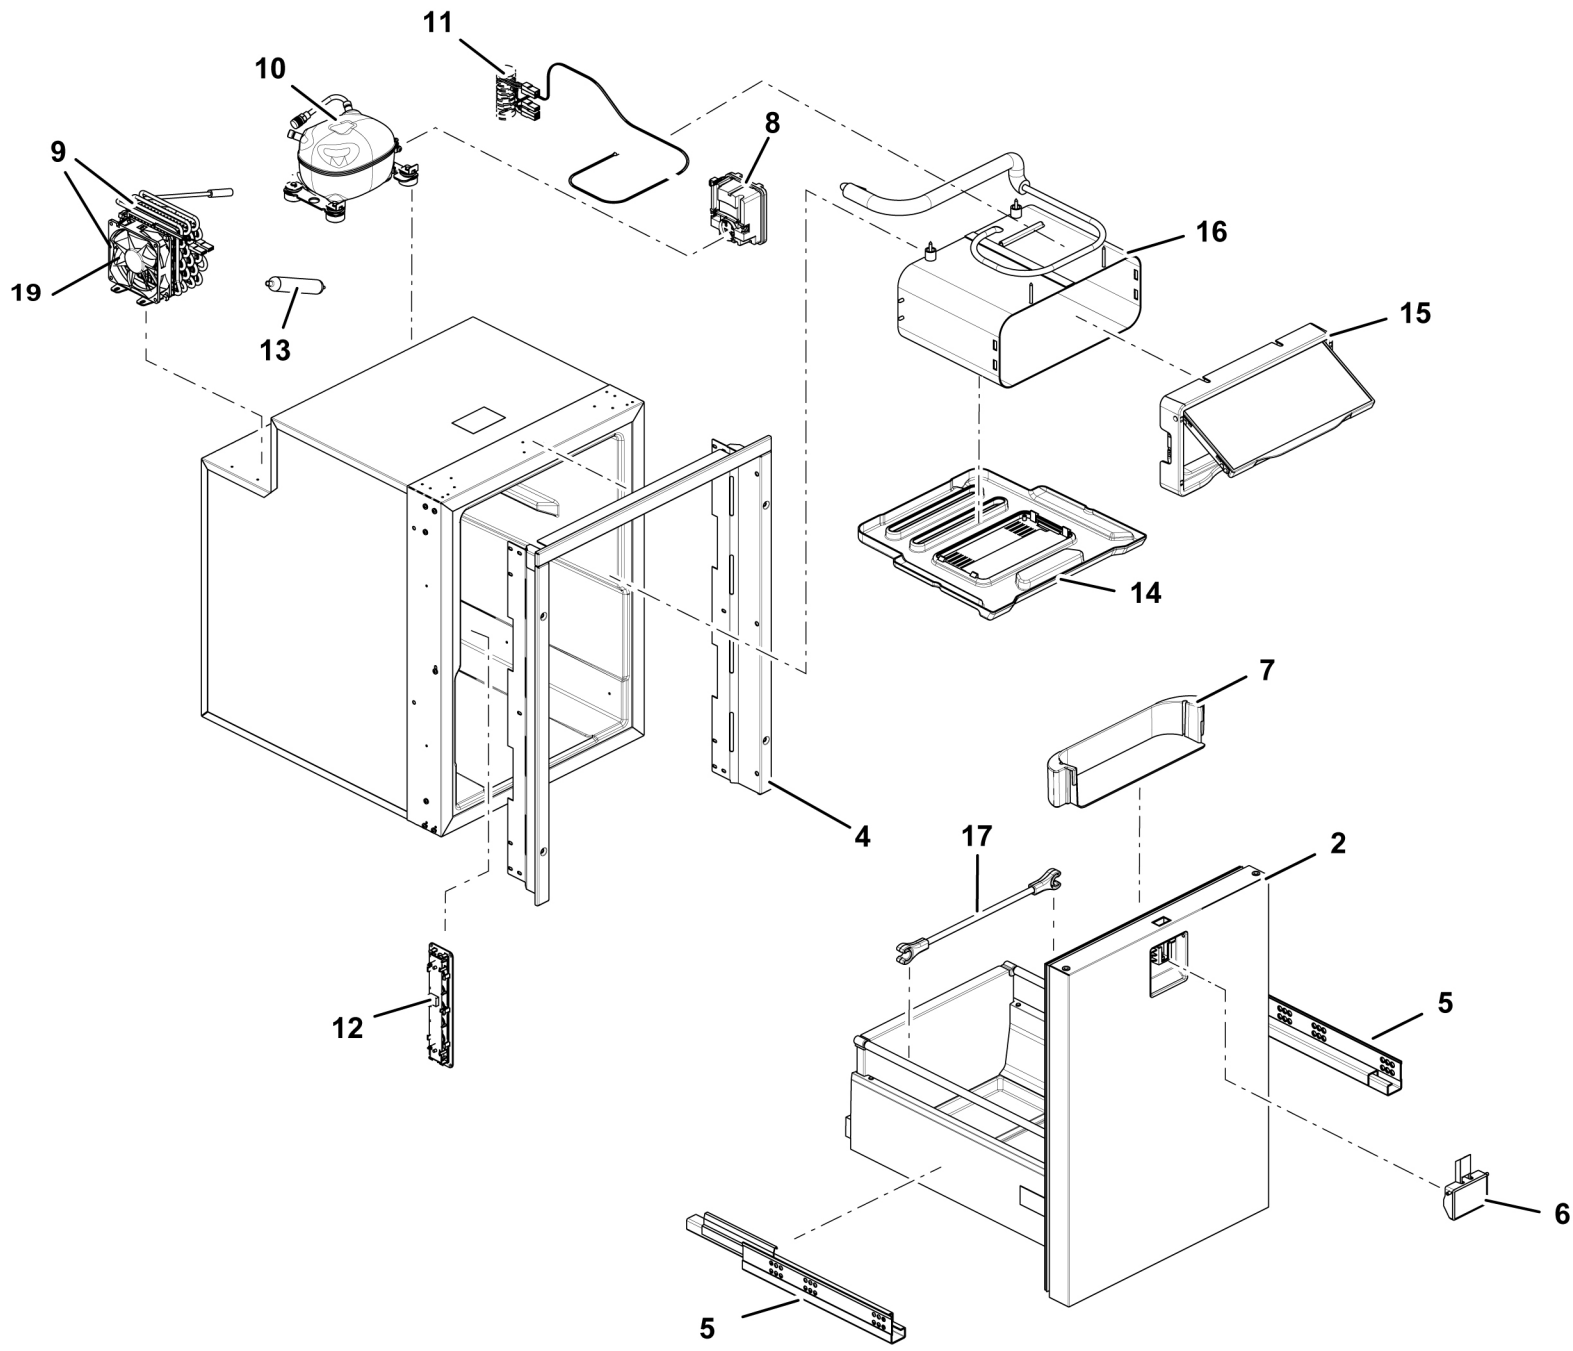

DRAWER 49 INOX CLEAN TOUCH & CUSTOM
SPARE PARTS

DRAWER 49 INOX CLEAN TOUCH & CUSTOM

SPARE PARTS

		EN	IT	DE
1	SGC00530AA	CUSTOM DOOR	PORTA CUSTOM	TÜR CUSTOM
2	SGC00531AA	CLEAN TOUCH DOOR	PORTA CLEAN TOUCH	TÜR CLEAN TOUCH
3	SGB00122AA	CUSTOM FRAME	FLANGIA CUSTOM	RAHMEN CUSTOM
4	SGB00190AA	3-SIDED FRAME	FLANGIA 3 LATI	RAHMEN 3 SEITEN
5	SGD00027AA	SLIDING GUIDES KIT	KIT GUIDE SCORRIMENTO	BAUSATZ LAUFFÜHRUNGEN
6	SGD00059AA	HANDLE	MANIGLIA	GRIFF
7	SGC00539AA	RETAINER	BALCONCINO	HALTER
8	SEG00068AA	ELECTRONIC UNIT	CENTRALINA	STEUERGERÄT
9	SBD00177AA	CONDENSER, FAN	CONDENSATORE, VENTOLA	VERFLÜSSIGER, GEBLÄSE
10	SBA00045DA	COMPRESSOR	COMPRESSORE	VERDICHTER
11	SEB00175AA	TEMPERATURE PROBE	SENSORE TEMPERATURA	TEMPERATURSENSOR
12	SEG00067AA	DISPLAY	DISPLAY	BEDIENFELD
13	SBD00026AA	DRIER	FILTRO	FILTER
14	SBE00266AA	DRIP TRAY	SGOCCIOLATOIO	ABTROPFER
15	SGC00534AA	EVAPORATOR FRAME, EVAPORATOR DOOR	CORNICE EVAPORATORE, PORTINA EVAPORATORE	VERDAMPFERRAHMEN, VERDAMPFERKLAPPE
16	SBF00124AA	EVAPORATOR	EVAPORATORE	VERDAMPFER
17	SGC00536AA	BOTTLE DIVIDER BAR	BARRA DIVIDI BOTTIGLIE	TRENNSTANGE FÜR FLASCHEN
18	SGE00013AA	CUSTOM PANEL FIXING KIT	KIT FISSAGGIO PANNELLO CUSTOM	BEFESTIGUNGSBAUSATZ CUSTOM-VERKLEIDUNG
19	SBG00159AA	FAN	VENTOLA	GEBLÄSE