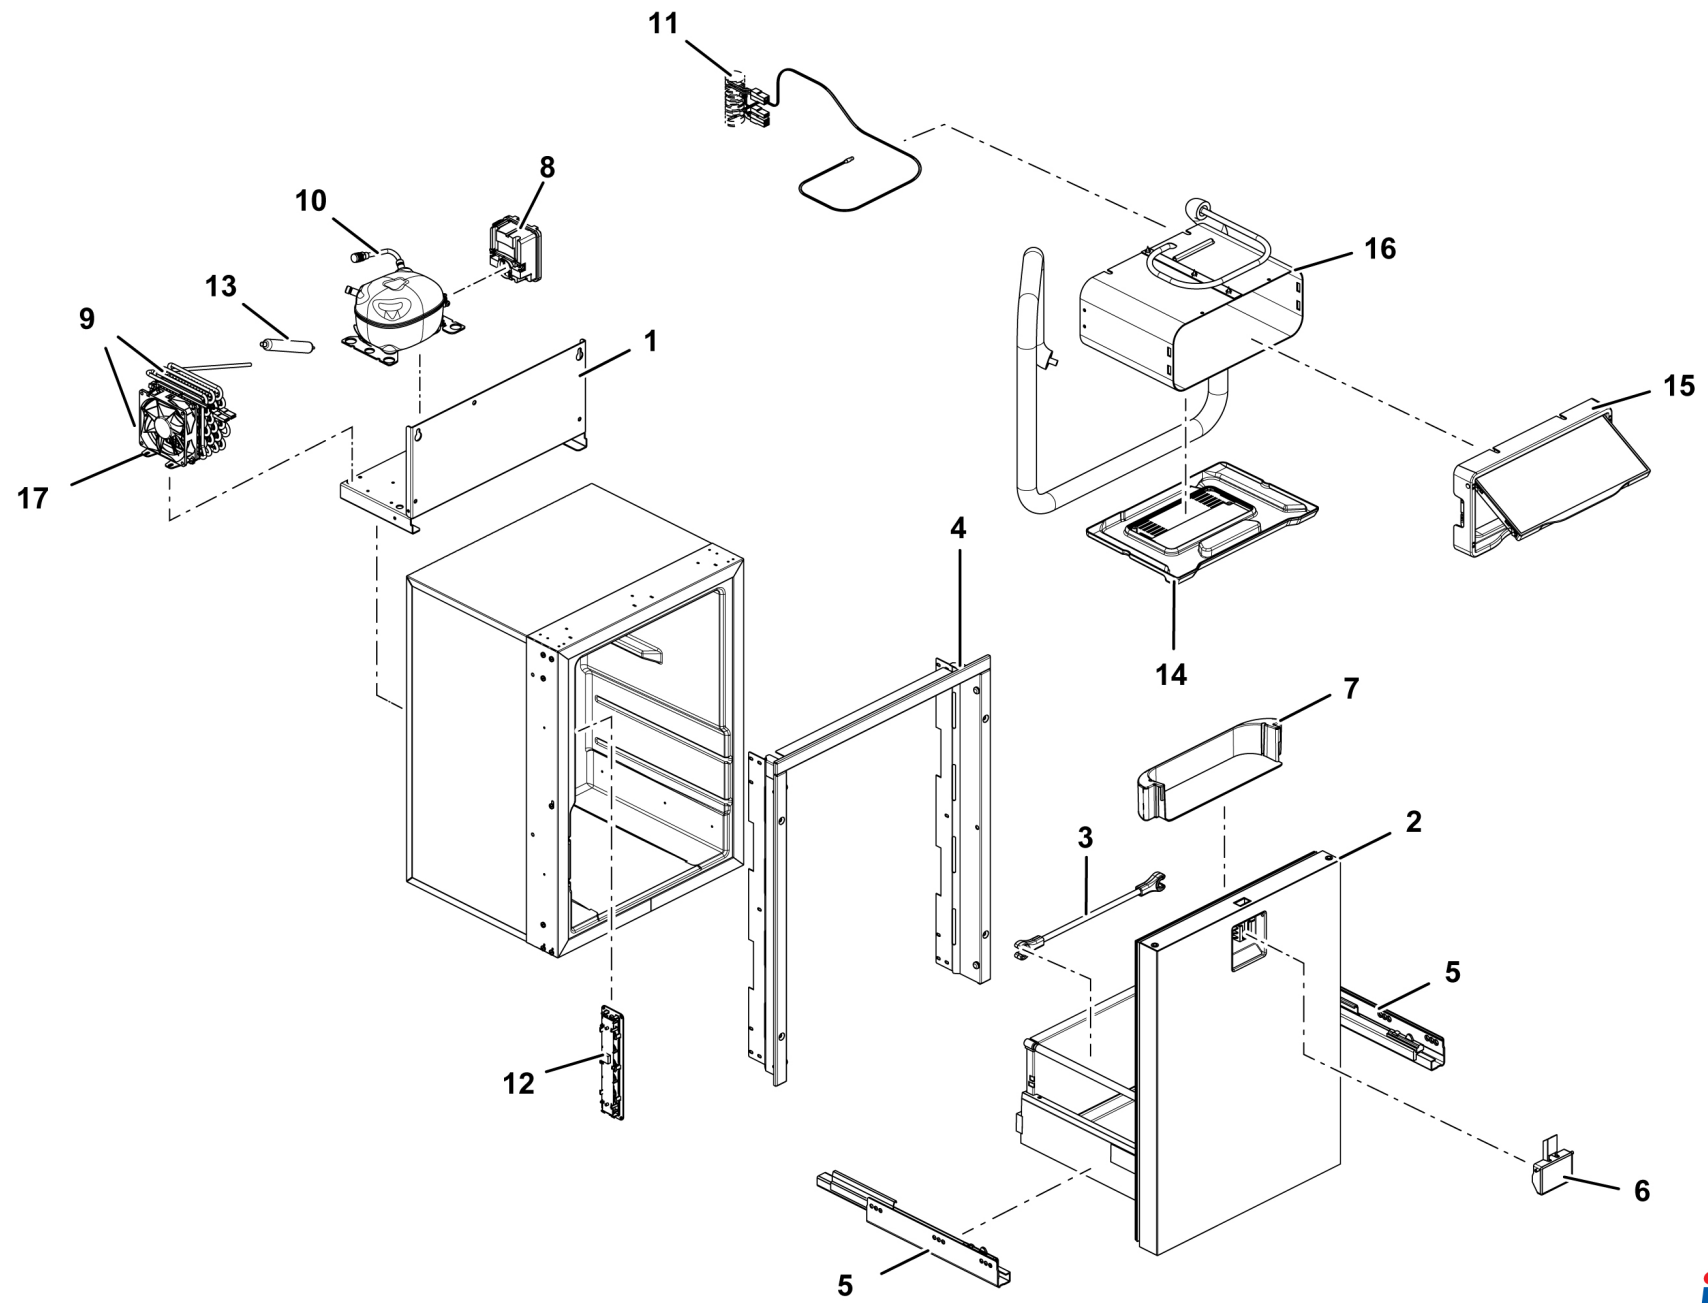

DRAWER 42 INOX CLEAN TOUCH

SPARE PARTS

DRAWER 42 INOX CLEAN TOUCH

SPARE PARTS

		EN	IT	DE
1	SBD00173AA	COMPRESSOR FIXING BRACKET	STAFFA FISSAGGIO COMPRESSORE	BEFESTIGUNGSBÜGEL VERDICHTER
2	SGC00549AA	CLEAN TOUCH DOOR	PORTA CLEAN TOUCH	TÜR CLEAN TOUCH
3	SGC00536AA	BOTTLE DIVIDER BAR	BARRA DIVIDI BOTTIGLIE	TRENNSTANGE FÜR FLASCHEN
4	SGB00190AA	3-SIDED FRAME	FLANGIA 3 LATI	RAHMEN 3 SEITEN
5	SGD00064AA	SLIDING GUIDES KIT	KIT GUIDE SCORRIMENTO	BAUSATZ LAUFFÜHRUNGEN
6	SGD00059AA	HANDLE	MANIGLIA	GRIFF
7	SGC00539AA	RETAINER	BALCONCINO	HALTER
8	SEG00068AA	ELECTRONIC UNIT	CENTRALINA	STEUERGERÄT
9	SBD00177AA	CONDENSER, FAN	CONDENSATORE, VENTOLA	VERFLÜSSIGER, GEBLÄSE
10	SBA00045DA	COMPRESSOR	COMPRESSORE	VERDICHTER
11	SEB00178AA	TEMPERATURE PROBE	SENSORE TEMPERATURA	TEMPERATURSENSOR
12	SEG00067AA	DISPLAY	DISPLAY	BEDIENFELD
13	SBD00026AA	DRIER	FILTRO	FILTER
14	SBE00270AA	DRIP TRAY	SGOCCIOLATOIO	ABTROPFER
15	SGC00534AA	EVAPORATOR FRAME, EVAPORATOR DOOR	CORNICE EVAPORATORE, PORTINA EVAPORATORE	VERDAMPFERRAHMEN, VERDAMPFERKLAPPE
16	SBF00127AA	EVAPORATOR	EVAPORATORE	VERDAMPFER
17	SBG00159AA	FAN	VENTOLA	GEBLÄSE