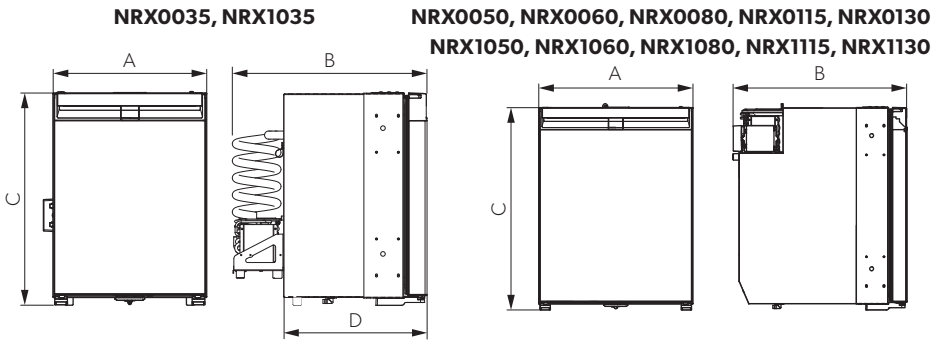

NRX 0050, 0060, 0080 (T)
 NRX 0035, 0050, 0060, 0080, 0115,
 0130 (E/C/S)
 NRX 1035, 1050, 1060, 1080, 1115,
 1130 (C/S)

MODELS

	Europe E/C/S	America E/C/T S	Asia, Pacific E/C/S
12/24 V \equiv	●	●	●
100/240 V \sim			●
R134a		-	
R1234yf	-		-

DIMENSIONS

	A mm/in	B mm/in	C mm/in	D mm/in
NRX0035, NRX1035	380/15.0	480/18.9	525/20.7	355/14.0
NRX0050, NRX1050	380/15.0	510/20.1	525/20.7	
NRX0050T	380/15.0	510/20.1	533/21.0	
NRX0060, NRX1060	448/17.6	537/21.1	525/20.7	
NRX0060T	448/17.6	537/21.1	533/21.0	
NRX0080, NRX1080	475/18.7	537/21.1	625/24.6	
NRX0080T	475/18.7	537/21.1	633/24.9	
NRX0115, NRX1115	525/20.7	568/22.4	745/29.3	
NRX0130, NRX1130	525/20.7	568/22.4	812/32.0	

	W mm/in	H mm/in
NRX0035, NRX1035	392-394/15.4-15.5	534-536/21.0-21.1
NRX0050, NRX1050	392-394/15.4-15.5	534-536/21.0-21.1
NRX0060, NRX1060	460-462/18.1-18.2	534-536/21.0-21.1
NRX0080, NRX1080	487-489/19.2-19.3	634-636/25.0-25.0
NRX0115, NRX1115	537-539/21.1-21.2	754-756/29.7-29.8
NRX0130, NRX1130	537-539/21.2-21.2	821-823/32.3-32.4