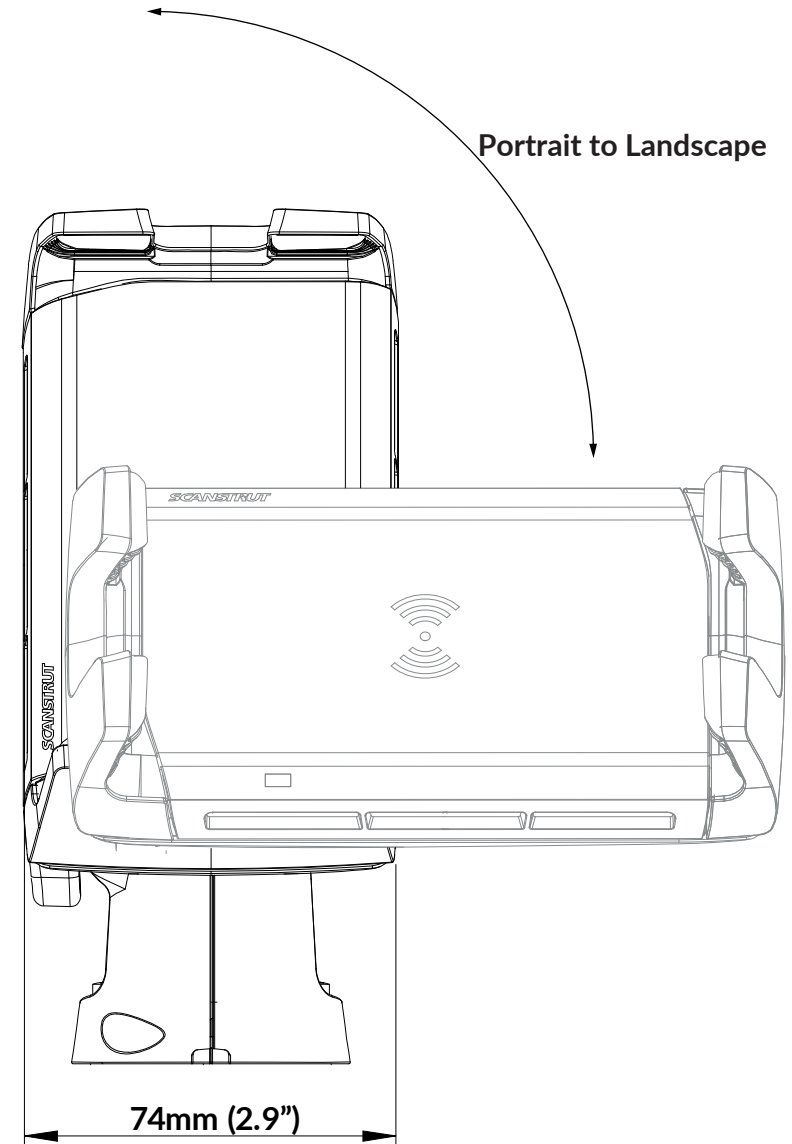

ROKK Wireless Edge 10W - SC-CW-05F

Page 1/2

Email: sales@scanstrut.com Email: usales@scanstrut.com

SCANSTRUT®