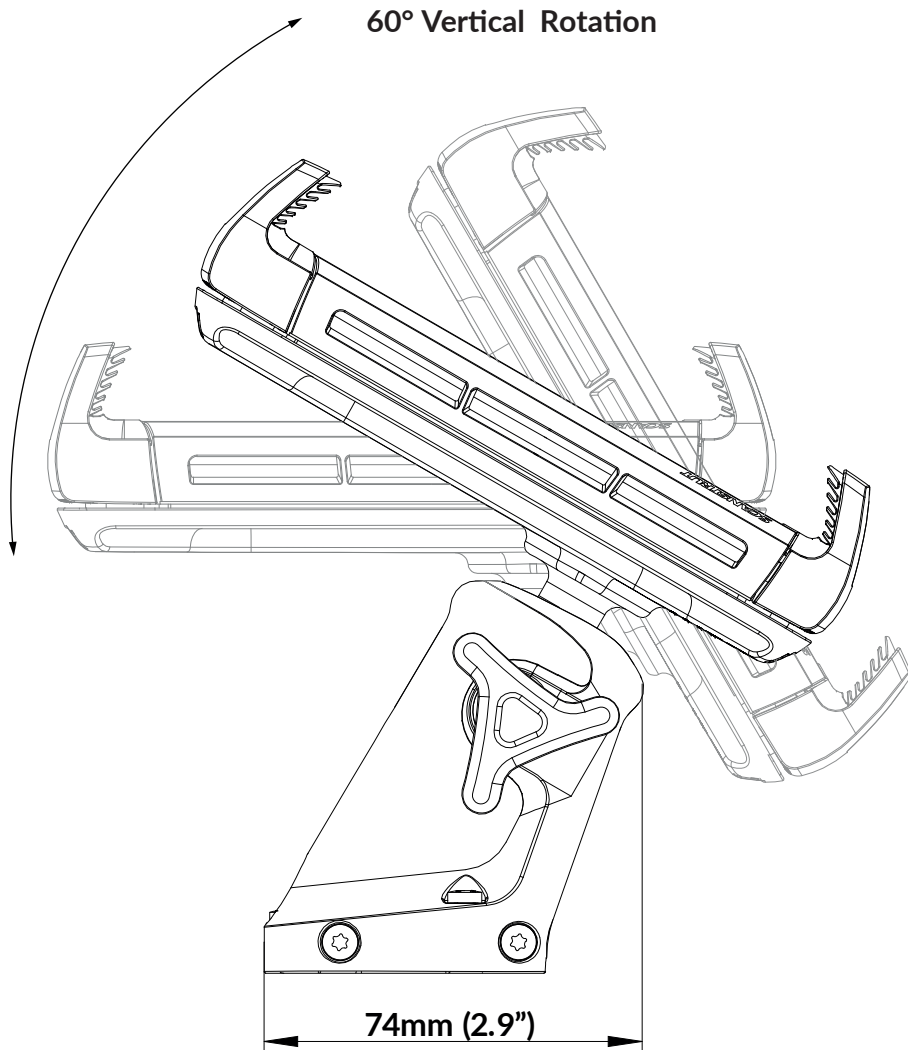

ROKK Wireless Edge 10W - SC-CW-05F

Page 1/2

Email: sales@scanstrut.com Email: usales@scanstrut.com

SCANSTRUT®