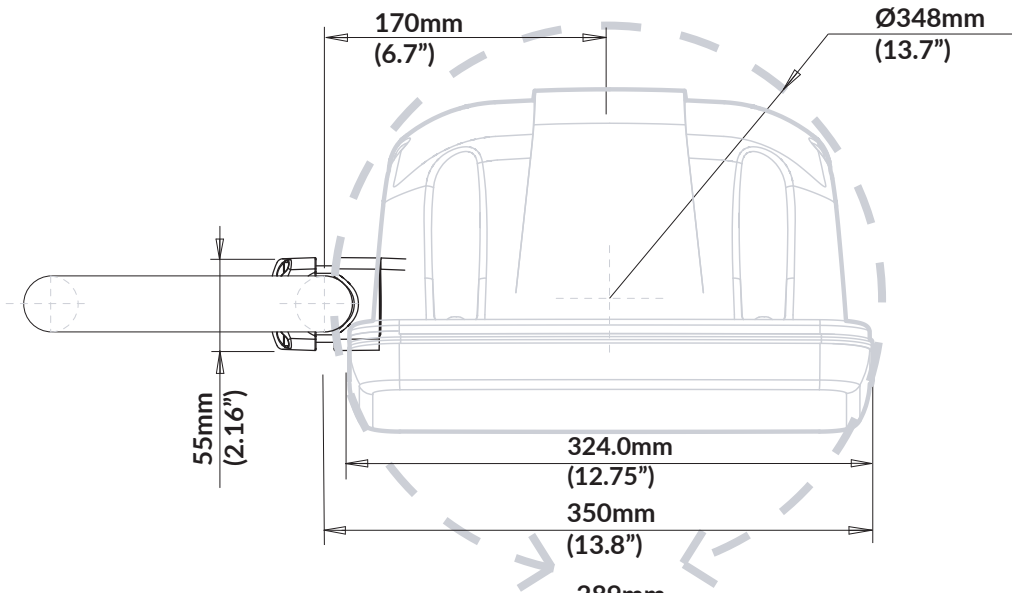

8" Helm Pod Arm Mount - SPR-8-AM

For help & information
 email: sales@scanstrut.com
 tel: +44 (0) 1392 531280

SCANSTRUT®