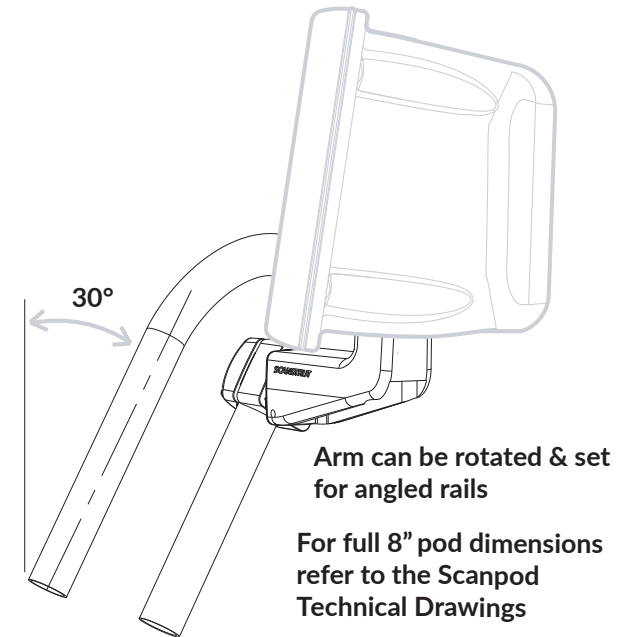

8" Helm Pod Arm Mount - SPR-8-AM

For help & information
 email: sales@scanstrut.com
 tel: +44 (0) 1392 531280

SCANSTRUT®