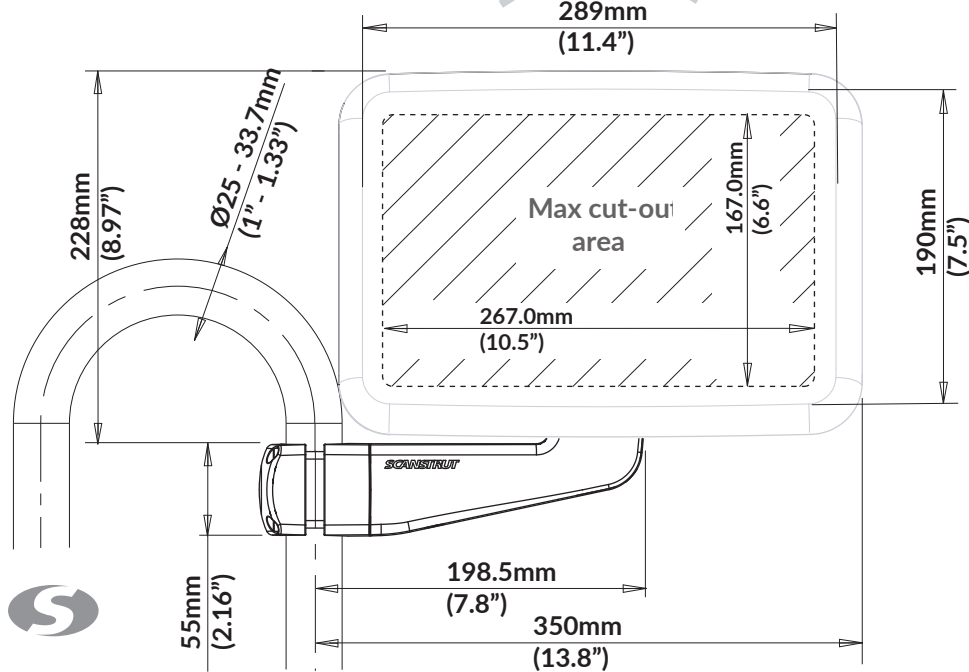

8" Helm Pod Arm Mount - SPR-8-AM

For help & information
 email: sales@scanstrut.com
 tel: +44 (0) 1392 531280

SCANSTRUT®