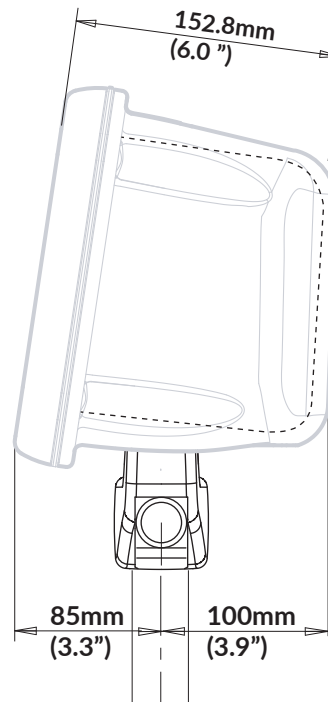

8" Helm Pod Arm Mount - SPR-8-AM

For help & information
 email: sales@scanstrut.com
 tel: +44 (0) 1392 531280

SCANSTRUT®