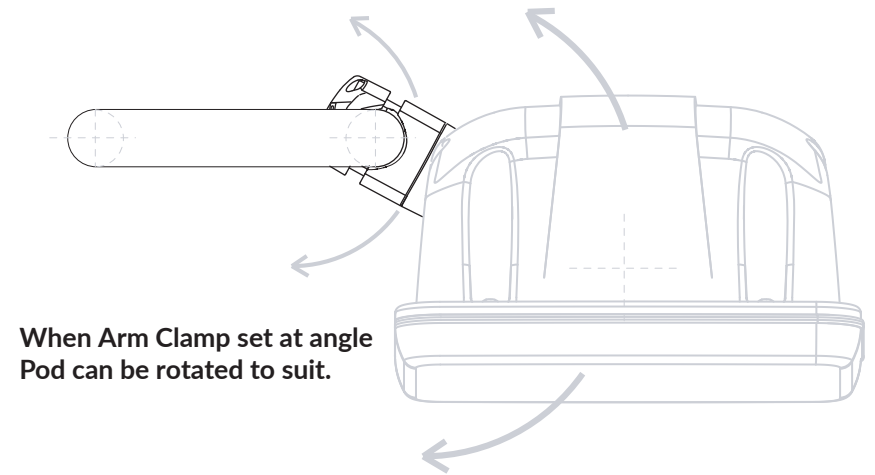

8" Helm Pod Arm Mount - SPR-8-AM

For help & information
 email: sales@scanstrut.com
 tel: +44 (0) 1392 531280

SCANSTRUT®