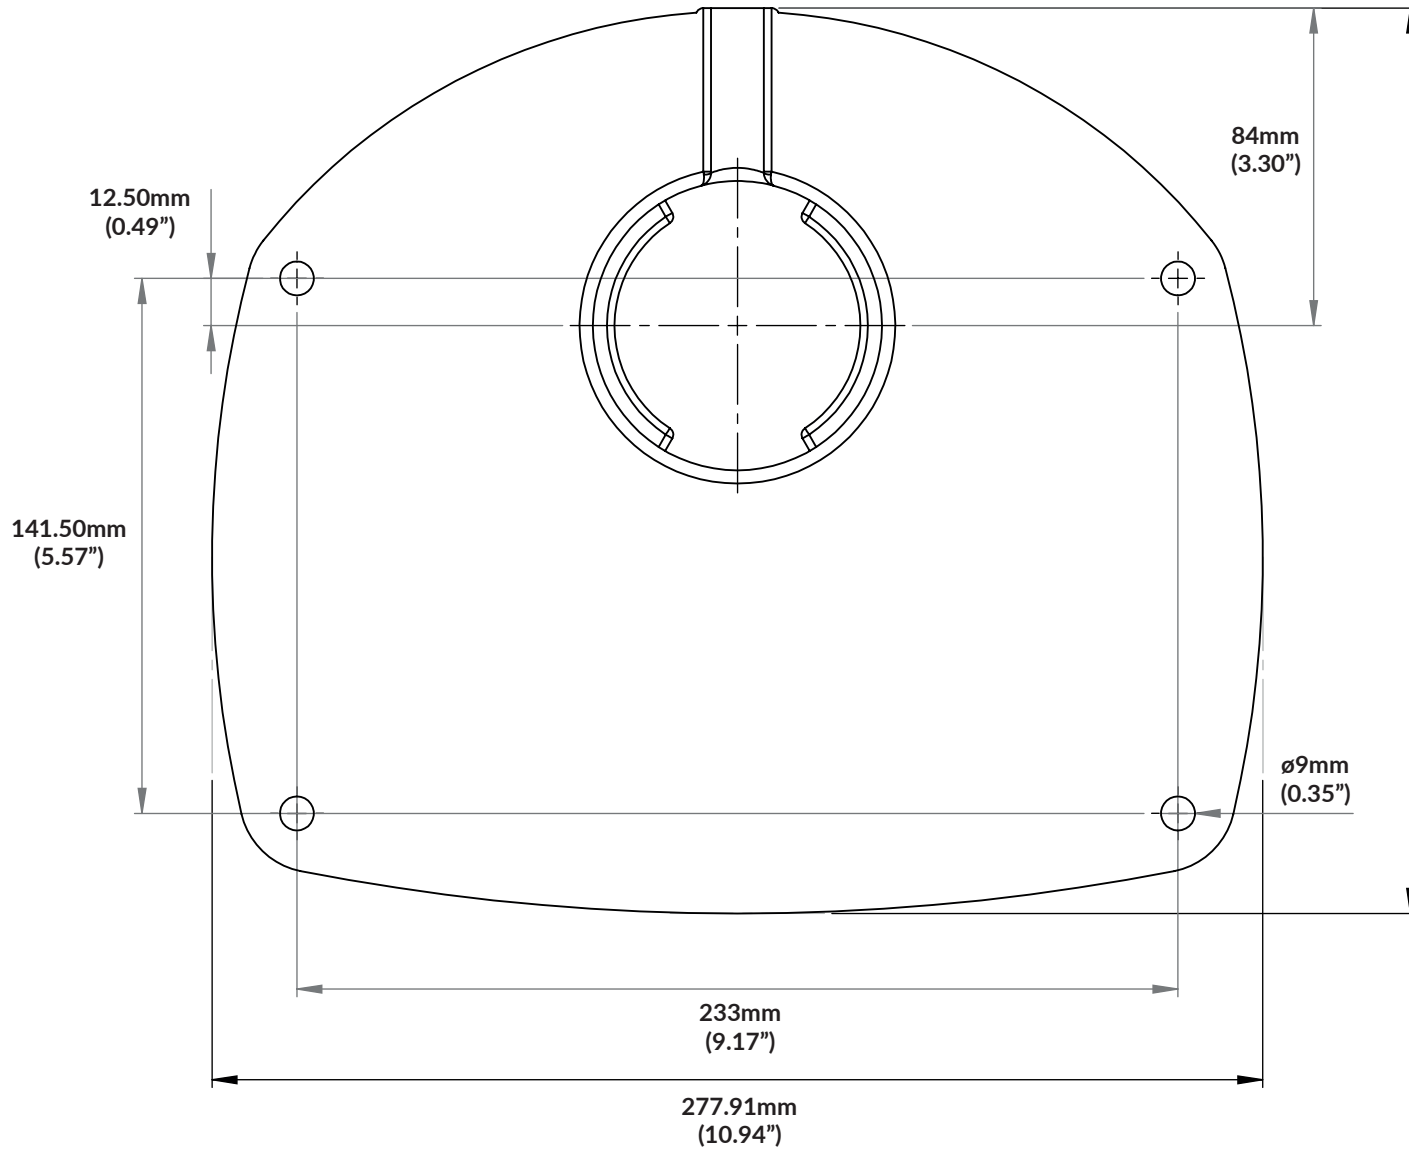

# SC101 / SC102 Top Plate

Email: [sales@scanstrut.com](mailto:sales@scanstrut.com) Email: [usasales@scanstrut.com](mailto:usasales@scanstrut.com)

239.46mm  
(9.42")

**SCANSTRUT®**