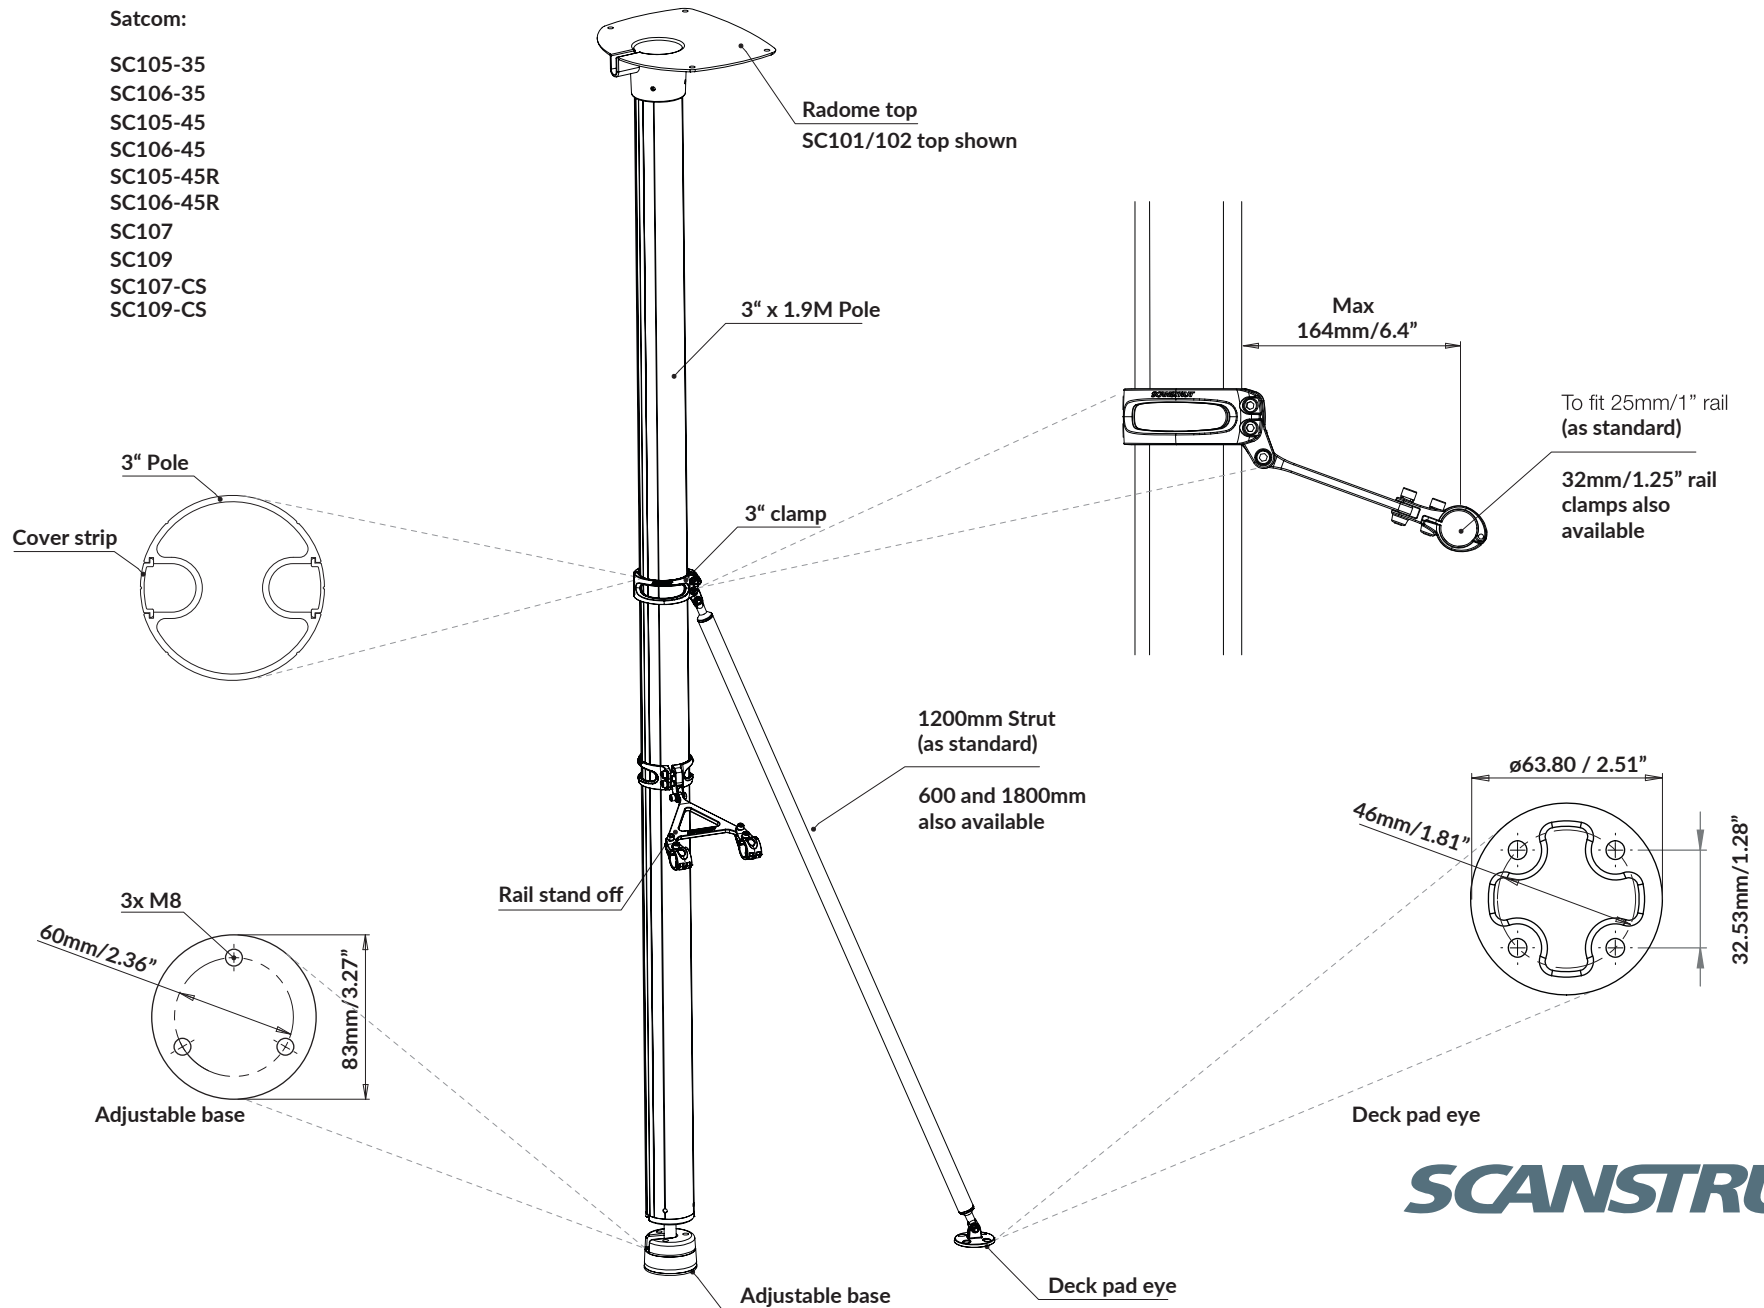

# SC100 Pole Mount

Email [sales@scanstrut.com](mailto:sales@scanstrut.com) Email: [usales@scanstrut.com](mailto:usales@scanstrut.com)

Radar:	Satcom:
SC101	SC105-35
SC102	SC106-35
SC103	SC105-45
SC104	SC106-45
SC105	SC105-45R
SC106	SC106-45R
	SC107
	SC109
	SC107-CS
	SC109-CS

**SCANSTRUT®**