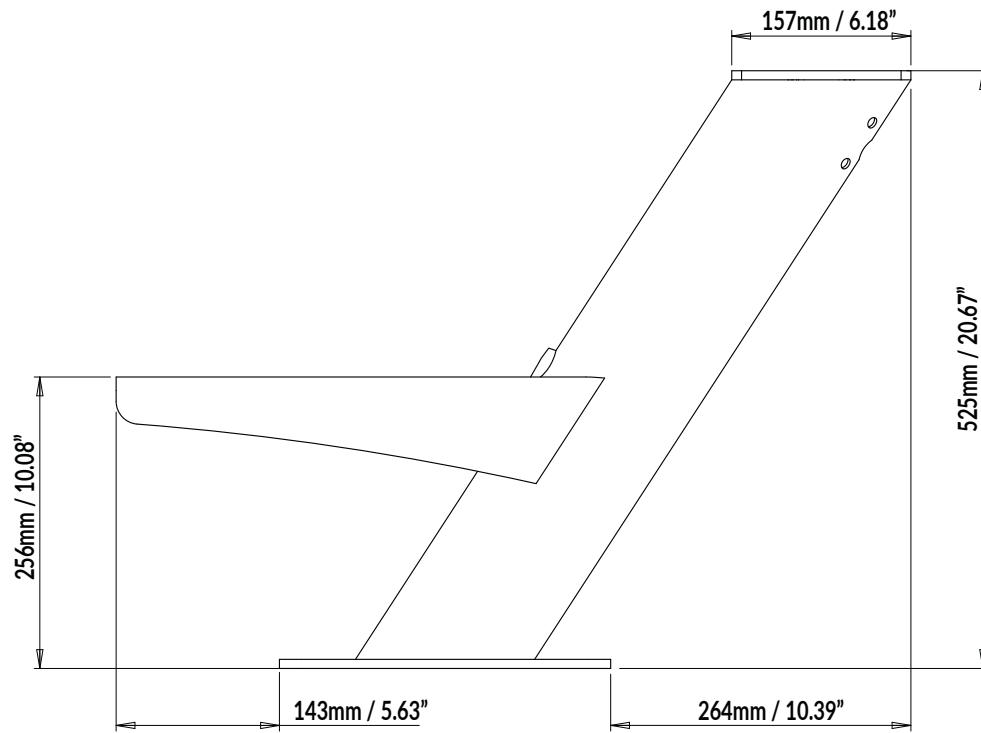

Dual PowerTower® DPT-R

For help & information
email: sales@scanstrut.com
tel: +44 (0) 1392 531280

BASE FOOTPRINT