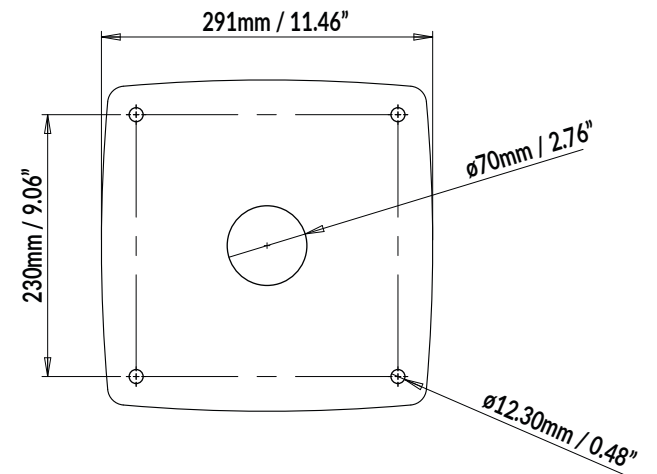

Dual PowerTower® DPT-R

For help & information
email: sales@scanstrut.com
tel: +44 (0) 1392 531280

BASE FOOTPRINT