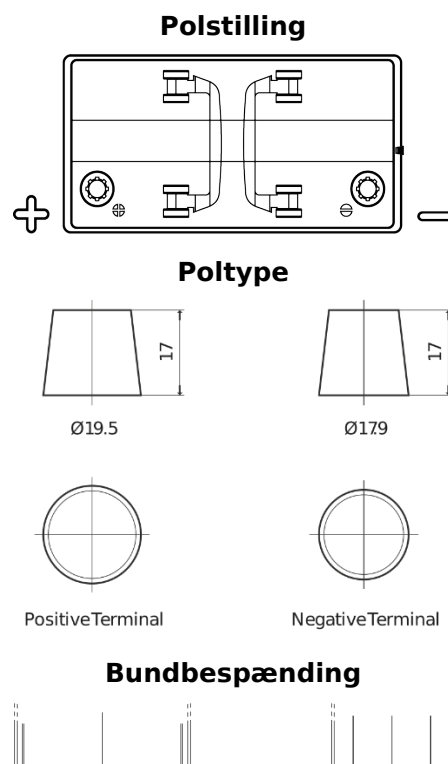

Produkt oversigt

Batterier til Marine og Fritid

Start EN850

Bestil nr.	EN850
Technology	Flooded
EAN/GTIN	3661024036078
Spænding	12 V
Kapacitet	110 Ah
CCA	750 A
MCA	850
Længde	349 mm
Bredde	175 mm
Højde	235 mm
Kasse størrelse	D02
Polstilling	ETN 1
Poltype	EN taper post
Bundbespænding	B0
Vægt (med forbehold)	25.40 kg