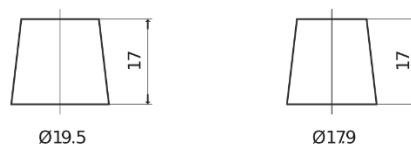

Produkt oversigt

Batterier til Marine og Fritid

Start EN750

Bestil nr.	EN750
Technology	Flooded
EAN/GTIN	3661024036085
Spænding	12 V
Kapacitet	74 Ah
CCA	680 A
MCA	750
Længde	278 mm
Bredde	175 mm
Højde	190 mm
Kasse størrelse	L03
Polstilling	ETN 0
Poltype	EN taper post
Bundbespænding	B13
Vægt (med forbehold)	16.60 kg

Polstilling

Poltype

Bundbespænding

Design, funktioner og specifikationer kan ændres uden varsel. Vi fraskriver os enhver repræsentation eller garanti, udtrykkelig eller underforstået, vedrørende data eller anbefalinger og er under ingen omstændigheder ansvarlige for tab eller skader, der hævdes at være opstået som følge heraf. Nogle produkter er muligvis ikke tilgængelige på dit lokale marked.