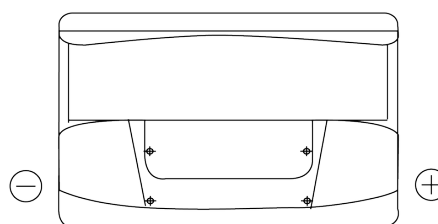

Produkt oversigt

Batterier til Marine og Fritid

Start EN750

Bestil nr.	EN750
Technology	Flooded
EAN/GTIN	3661024036085
Spænding	12 V
Kapacitet	74 Ah
CCA	680 A
MCA	750
Længde	278 mm
Bredde	175 mm
Højde	190 mm
Kasse størrelse	L03
Polstilling	ETN 0
Poltype	EN taper post
Bundbespænding	B13
Vægt (med forbehold)	16.60 kg

Polstilling**Poltype**

Positive Terminal

Negative Terminal

Bundbespænding

Design, funktioner og specifikationer kan ændres uden varsel. Vi fraskriver os enhver repræsentation eller garanti, udtrykkelig eller underforstået, vedrørende data eller anbefalinger og er under ingen omstændigheder ansvarlige for tab eller skader, der hævdes at være opstået som følge heraf. Nogle produkter er muligvis ikke tilgængelige på dit lokale marked.