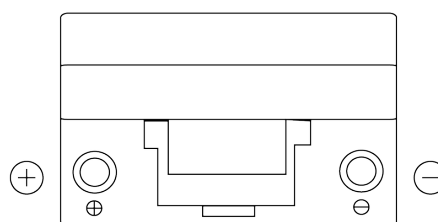

Produkt oversigt

Batterier til Marine og Fritid

Dual EFB EZ650

Bestil nr.	EZ650
Technology	EFB
EAN/GTIN	3661024037648
Spænding	12 V
Kapacitet	75 Ah
CCA	750 A
Watt hour	650 Wh
Længde	260 mm
Bredde	173 mm
Højde	222 mm
Kasse størrelse	D26
Polstilling	ETN 1
Poltype	EN taper post
Bundbespænding	B0
Vægt (med forbehold)	19.00 kg

Polstilling

Poltype

Positive Terminal

Negative Terminal

Bundbespænding

Design, funktioner og specifikationer kan ændres uden varsel. Vi fraskriver os enhver repræsentation eller garanti, udtrykkelig eller underforstået, vedrørende data eller anbefalinger og er under ingen omstændigheder ansvarlige for tab eller skader, der hævdes at være opstået som følge heraf. Nogle produkter er muligvis ikke tilgængelige på dit lokale marked.