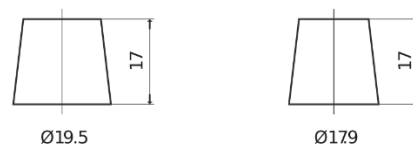

Produkt oversigt

Batterier til Marine og Fritid

Dual EFB EZ650

Bestil nr.	EZ650
Technology	EFB
EAN/GTIN	3661024037648
Spænding	12 V
Kapacitet	75 Ah
CCA	750 A
Watt hour	650 Wh
Længde	260 mm
Bredde	173 mm
Højde	222 mm
Kasse størrelse	D26
Polstilling	ETN 1
Poltype	EN taper post
Bundbespænding	B0
Vægt (med forbehold)	19.00 kg

Polstilling

Poltype

Bundbespænding

Design, funktioner og specifikationer kan ændres uden varsel. Vi fraskriver os enhver repræsentation eller garanti, udtrykkelig eller underforstået, vedrørende data eller anbefalinger og er under ingen omstændigheder ansvarlige for tab eller skader, der hævdes at være opstået som følge heraf. Nogle produkter er muligvis ikke tilgængelige på dit lokale marked.